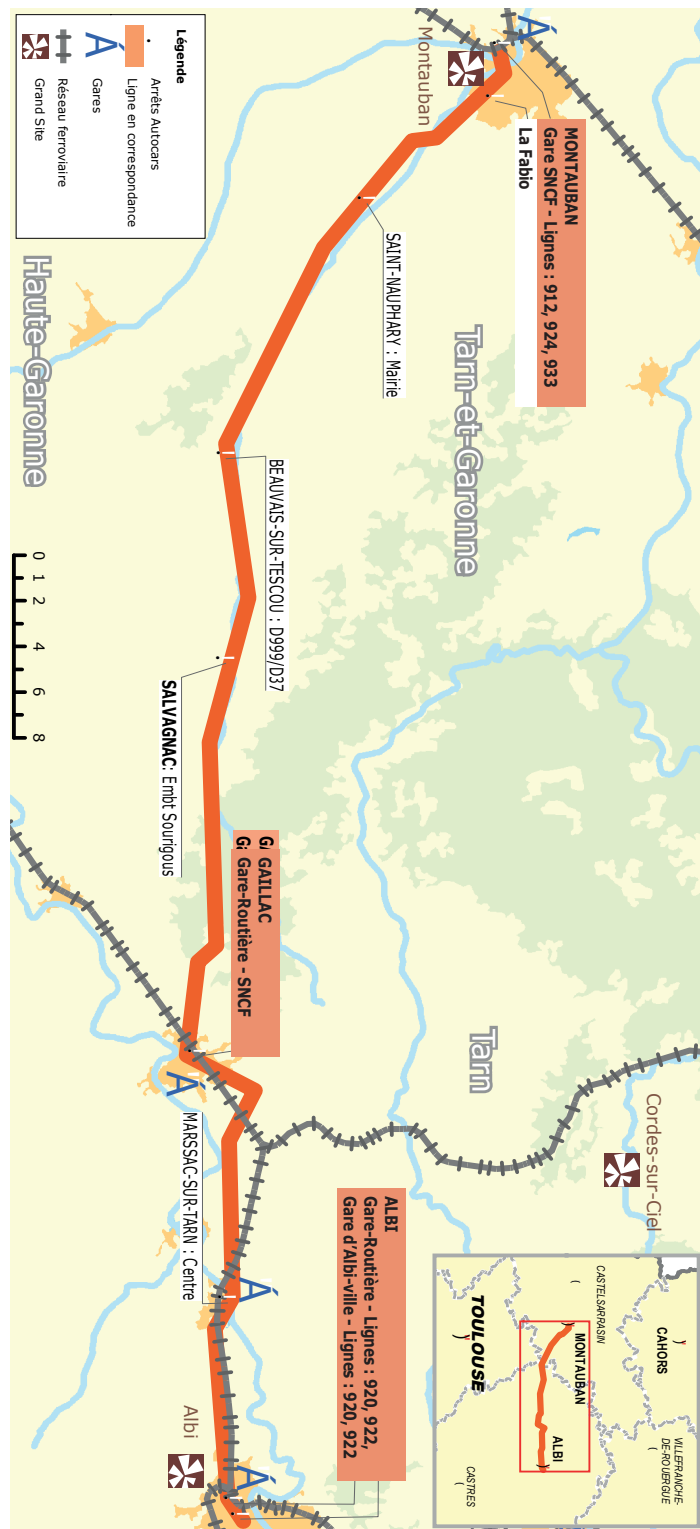

INFO VÉLO

Transport de vélos non garanti dans la limite
des places disponibles en soute

Crédit photo : Dominique Vest/CRT Midi-Pyrénées

ALBI ↔ MONTAUBAN

VALABLE DU 09/12/18 AU 30/06/19

HORAIRES D'AUTOCAR 2019 LIGNE 921

LIGNE 921

MONTAUBAN → ALBI

Jour de circulation	L à V	L	L à S	L à S	L à V + DF	TU (1)	L à V+DF	V
Montauban La Fobio	-	-	-	-	-	17:35	-	-
Montauban-Gare SNCF	6:10	7:30	9:20	13:05	15:05	18:00	21:05	23:05
St-Nauphary - Mairie	6:25	7:45	9:35	13:20	15:20	18:15	21:20	23:20
Beauvais-sur-Tescou D999/D37	6:35	7:55	9:45	13:30	15:30	18:25	21:30	23:30
Salvagnac Sourigous (embranchement)	6:45	8:05	9:55	13:40	15:40	18:35	21:40	23:40
Gaillac-Gare routière	7:00	8:20	10:10	13:55	15:55	18:50	21:55	23:55
Marssac-sur-Tarn-Centre	7:15	8:35	10:25	14:10	16:10	19:05	22:10	0:10
Albi-Ville-gare-SNCF	7:25	8:45	10:35	14:20	16:20	19:15	22:20	0:20
Albi-gare routière	7:35	8:55	-	14:30	-	-	-	0:30

Légende : L : lundi, M : mardi, Me : mercredi, J : jeudi, V : vendredi, S : samedi, D et F : dimanche et fêtes, TUJ : Tous les jours.
 Jours fériés 2019, se reporter aux horaires du dimanche (1er janvier, 2 avril, 1er mai, 8 mai, 10 mai, 21 mai, 14 juillet, 15 août, 1er novembre, 11 novembre et 25 décembre).
 (1) Dessert l'arrêt Montauban La Fobio les lundi, mardi, jeudi et vendredi en période scolaire.