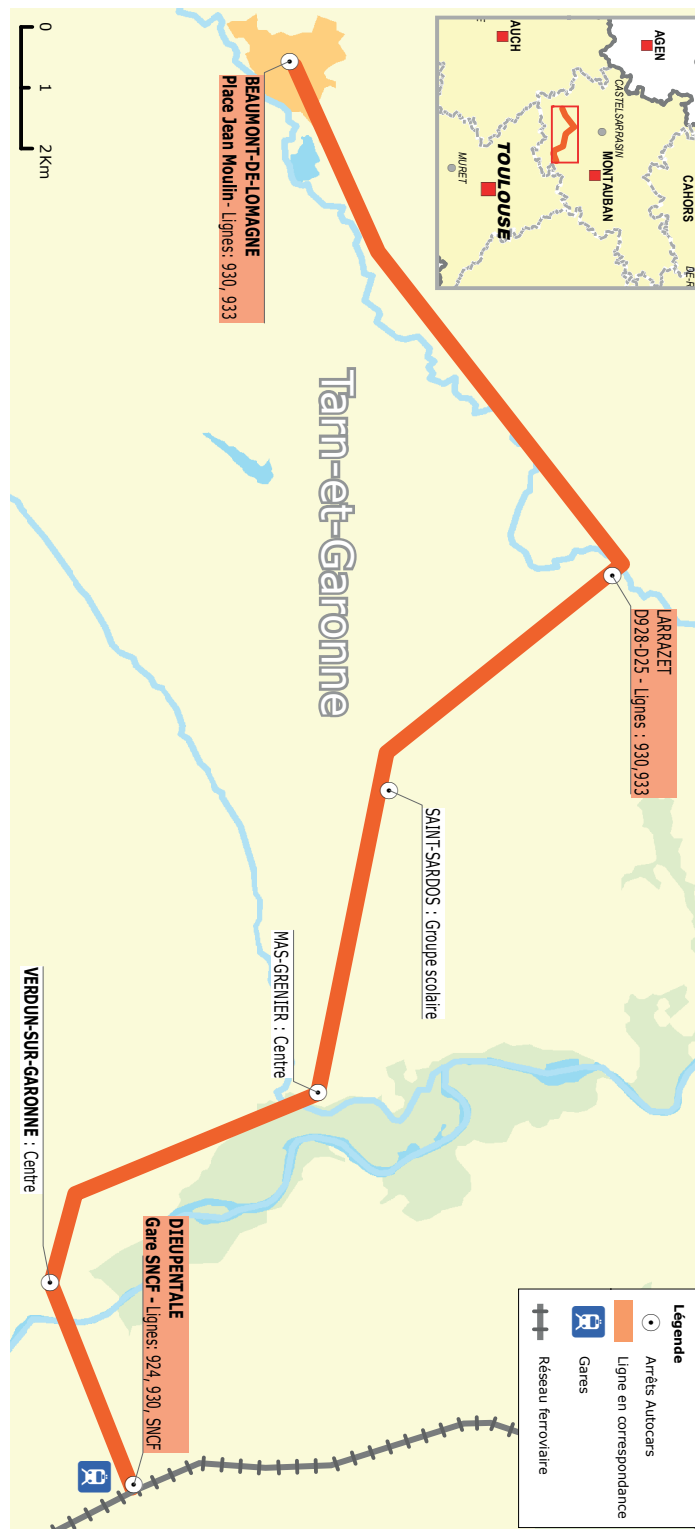

INFORMATION TARIFAIRE

UNE TARIFICATION RÉGIONALE UNIQUE
VALABLE DANS LES TRAINS
ET DANS LES AUTOCARS RÉGIONAUX

Distribués par la SNCF, les produits de la gamme tarifaire régionale sont valables également sur le réseau routier régional. Aux packs liberté et illimité s'ajoute la carte 6 voyages distribuée par la Région et rechargeable à bord des autocars qui permet à tous de **bénéficier de 60% de réduction sur 6 trajets identiques**. Tous ces produits tarifaires sont hébergés par **la carte PASTEL**

Mention particulière

Attention les horaires sont susceptibles d'être modifiés, pensez à vérifier avant votre voyage les informations auprès du transporteur :

Contactez le transporteur Kéolis au **05 65 73 73 79**

À SAVOIR

AUPRÈS DU TRANSPORTEUR

Contactez le 05 65 73 73 79
de 9h à 12h30 et de 13h30 à 19h
du lundi au vendredi
et de 9h à 12h le samedi

AUPRÈS DE LA SNCF

Contact TER Midi-Pyrénées 0 800 31 31 31
(appel gratuit depuis un poste fixe)

INFO VÉLO

Transport de vélos non garanti dans la limite
des places disponibles en soute

Crédit photo : Dominique Ves/CRT Midi-Pyrénées