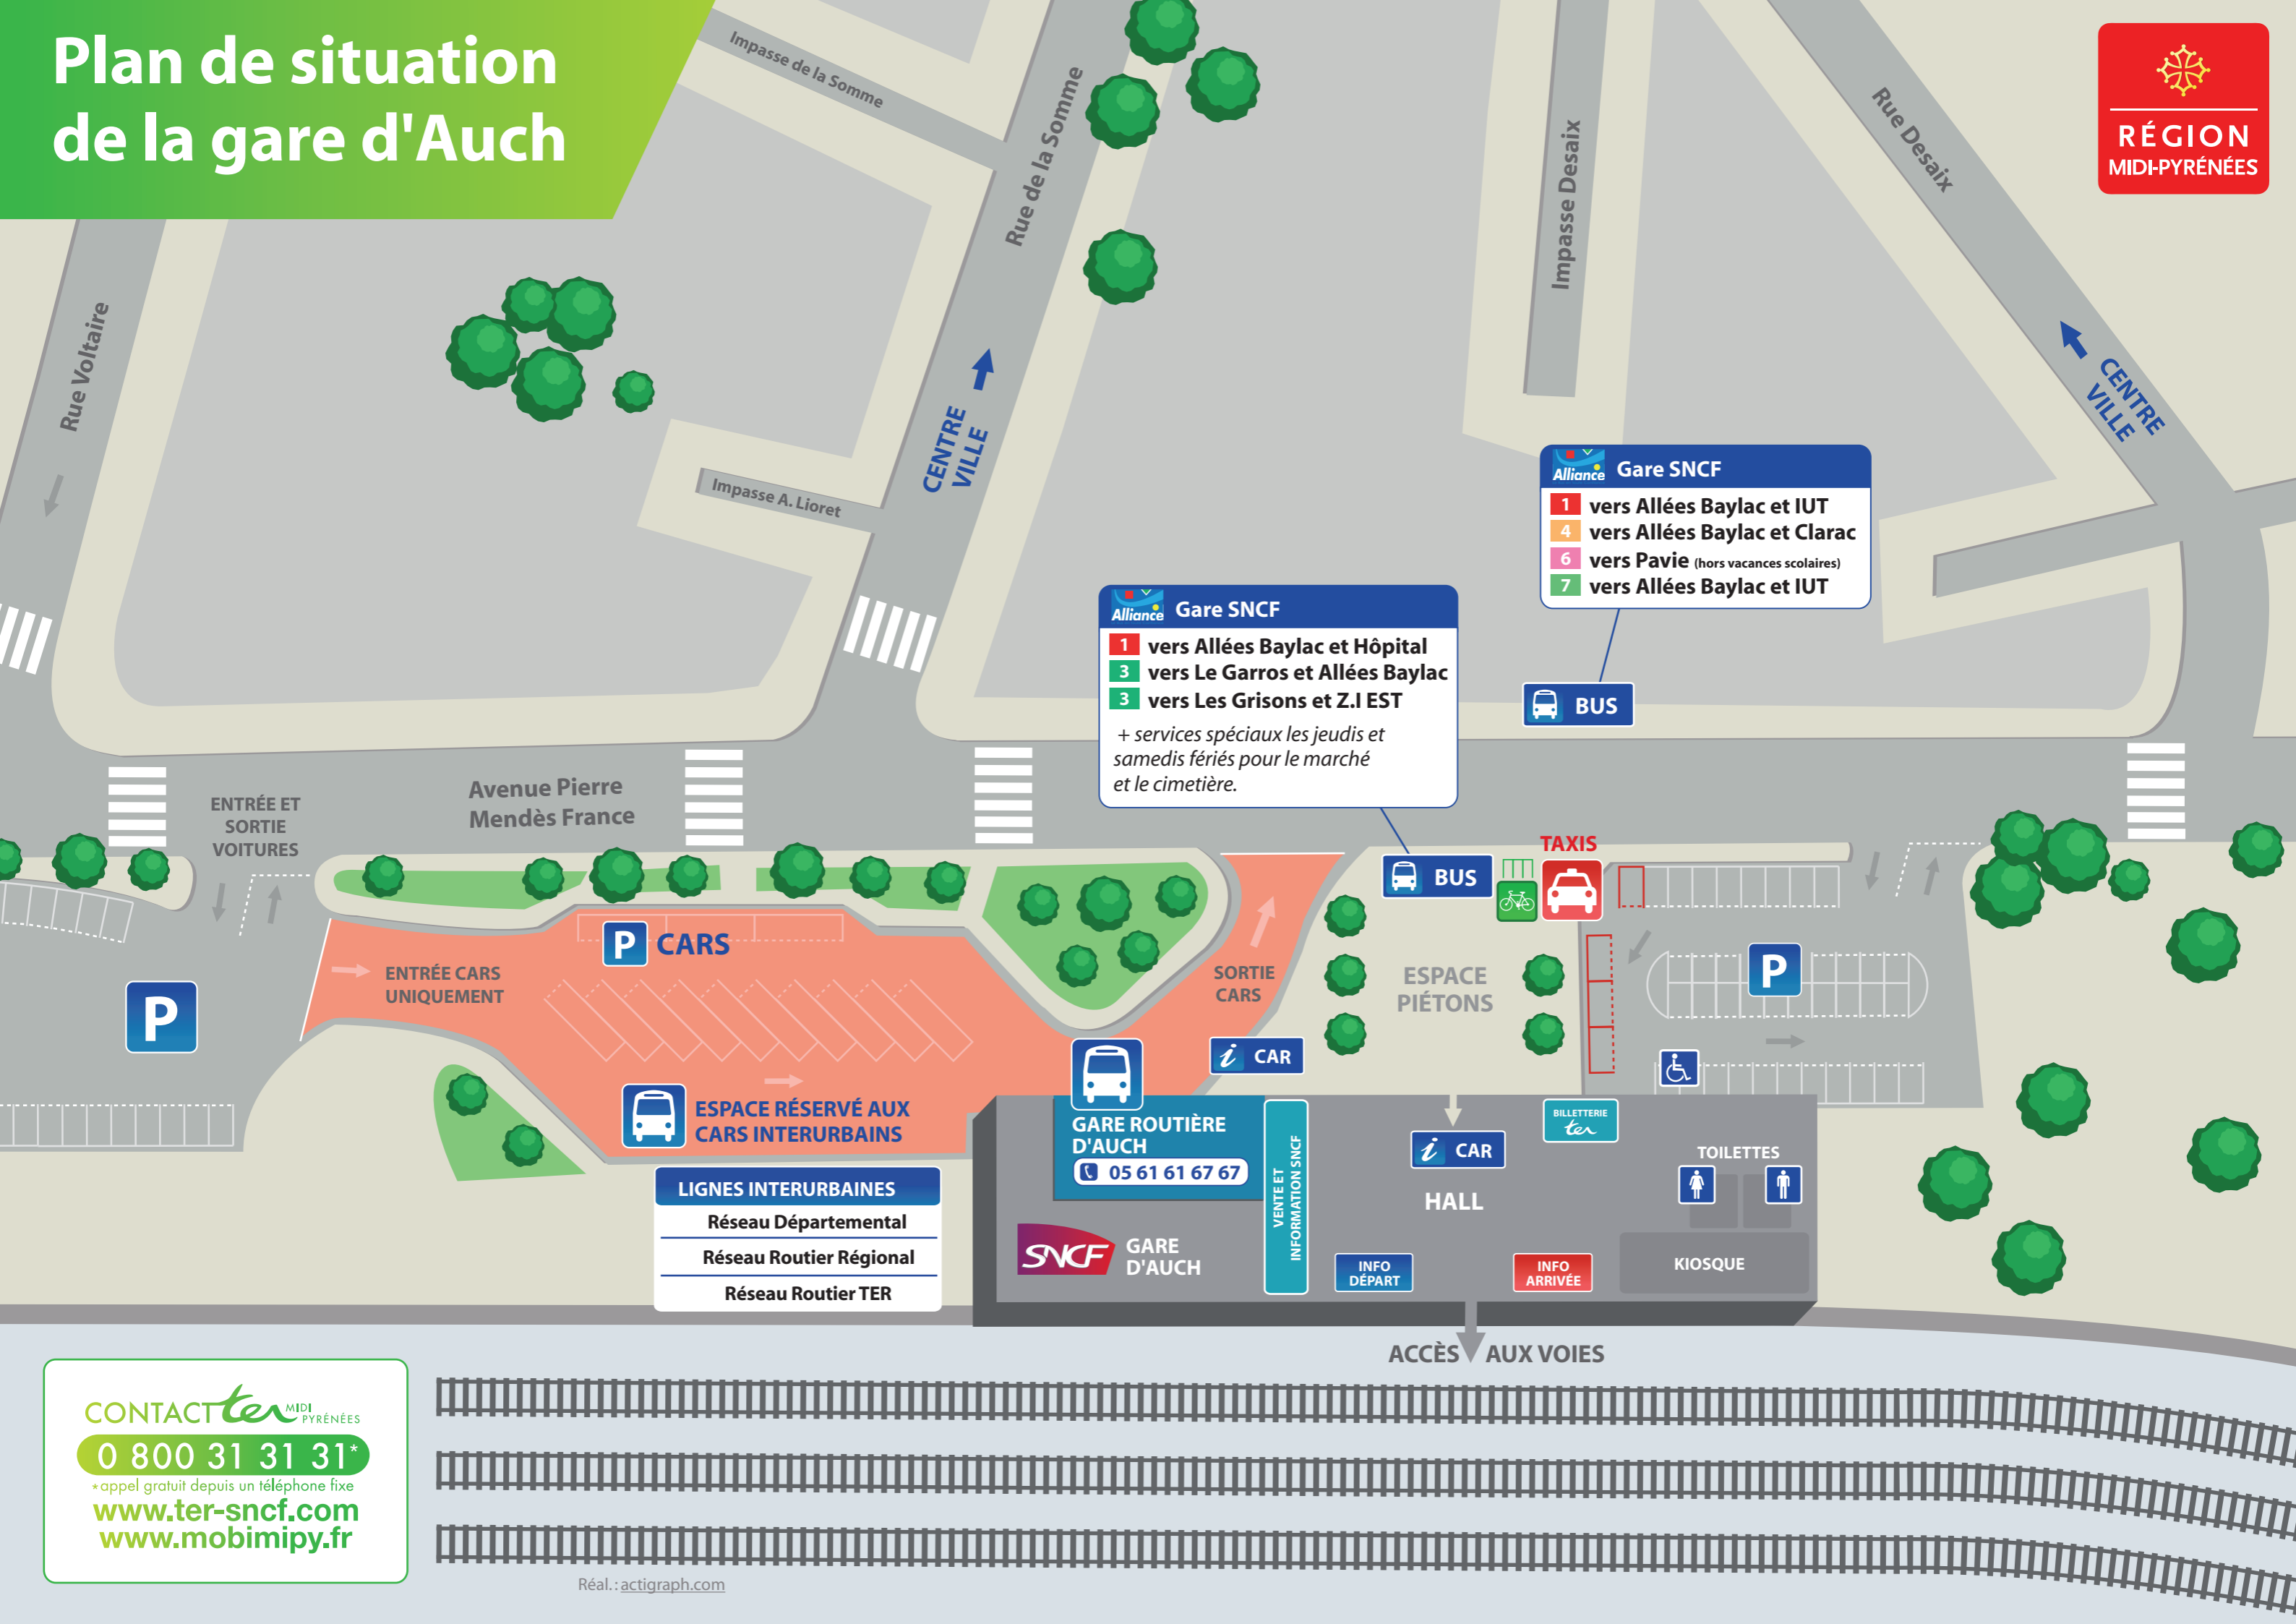

# Plan de situation de la gare d'Auch

**Alliance Gare SNCF**

- 1 vers Allées Baylac et Hôpital
- 3 vers Le Garros et Allées Baylac
- 3 vers Les Grisons et Z.I EST

+ services spéciaux les jeudis et samedis fériés pour le marché et le cimetière.

**Alliance Gare SNCF**

- 1 vers Allées Baylac et IUT
- 4 vers Allées Baylac et Clarac
- 6 vers Pavie (hors vacances scolaires)
- 7 vers Allées Baylac et IUT

**LIGNES INTERURBAINES**

- Réseau Départemental
- Réseau Routier Régional
- Réseau Routier TER